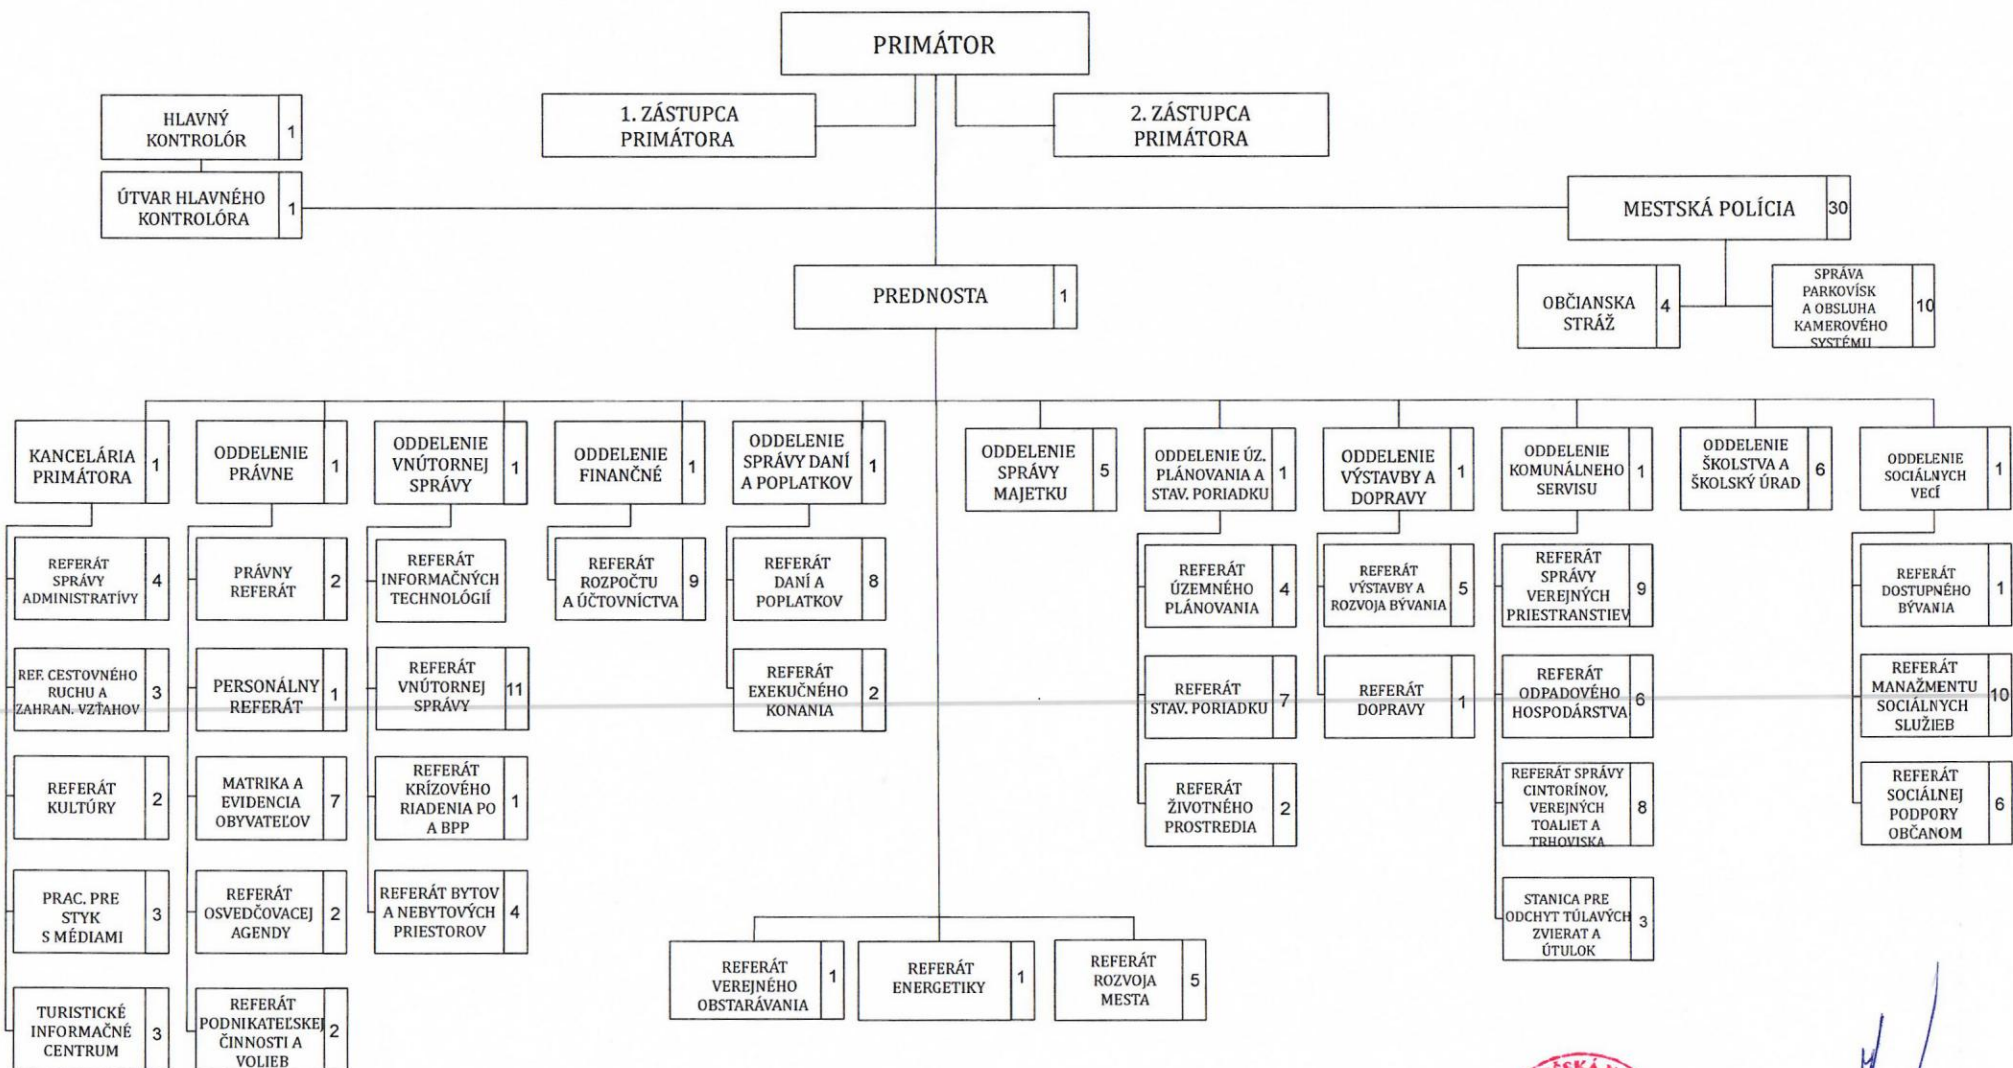

# ORGANIZAČNÁ SCHÉMA MESTA SPIŠSKÁ NOVÁ VES

účinná od 15. 04. 2024

*(Handwritten signature)*  
 Ing. Pavol Bečarik  
 primátor mesta