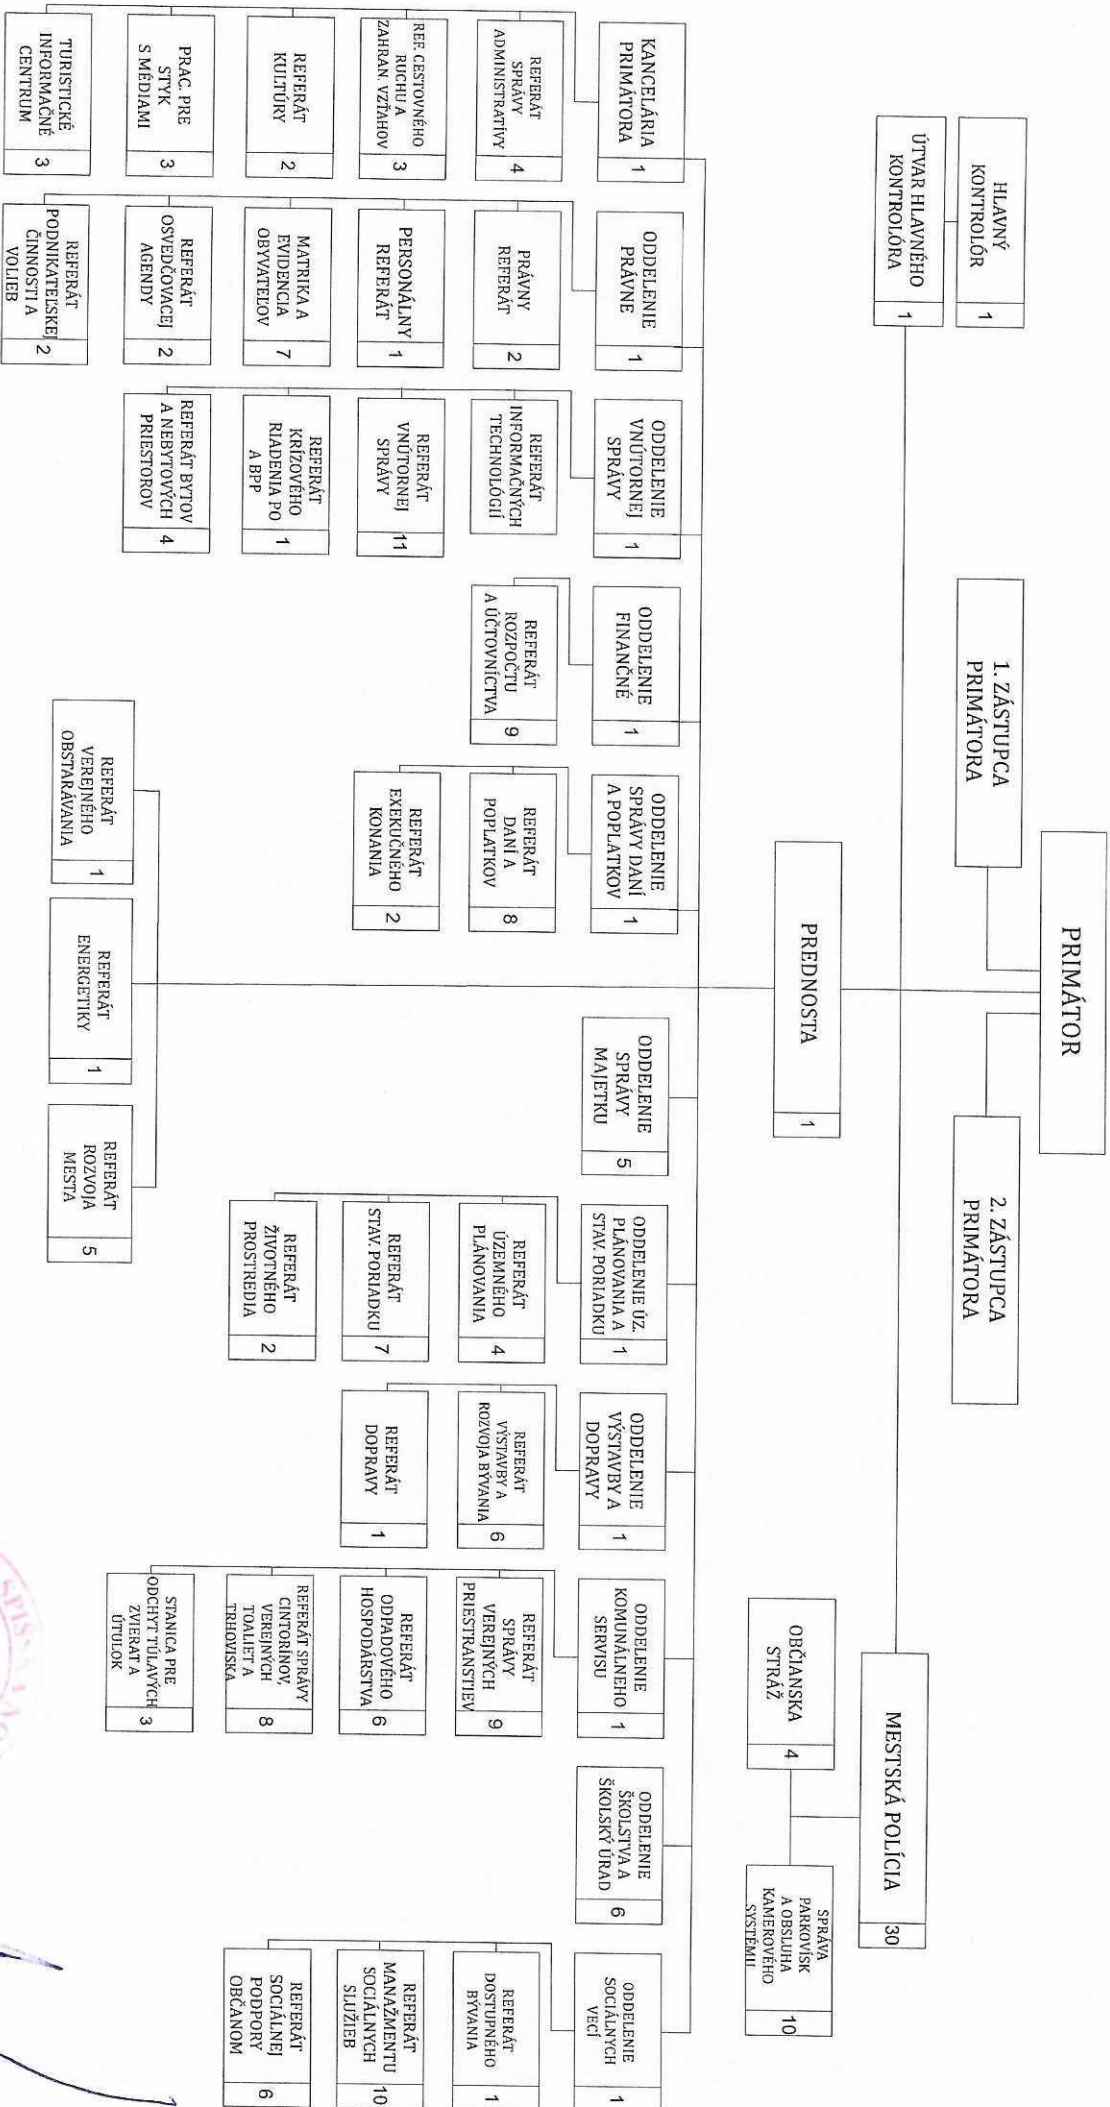

ORGANIZAČNÁ SCHÉMA MESTA SPIŠSKÁ NOVÁ VES

účinná od 01. 02. 2025

Ing. Pavol Bečarík
primátor mesta