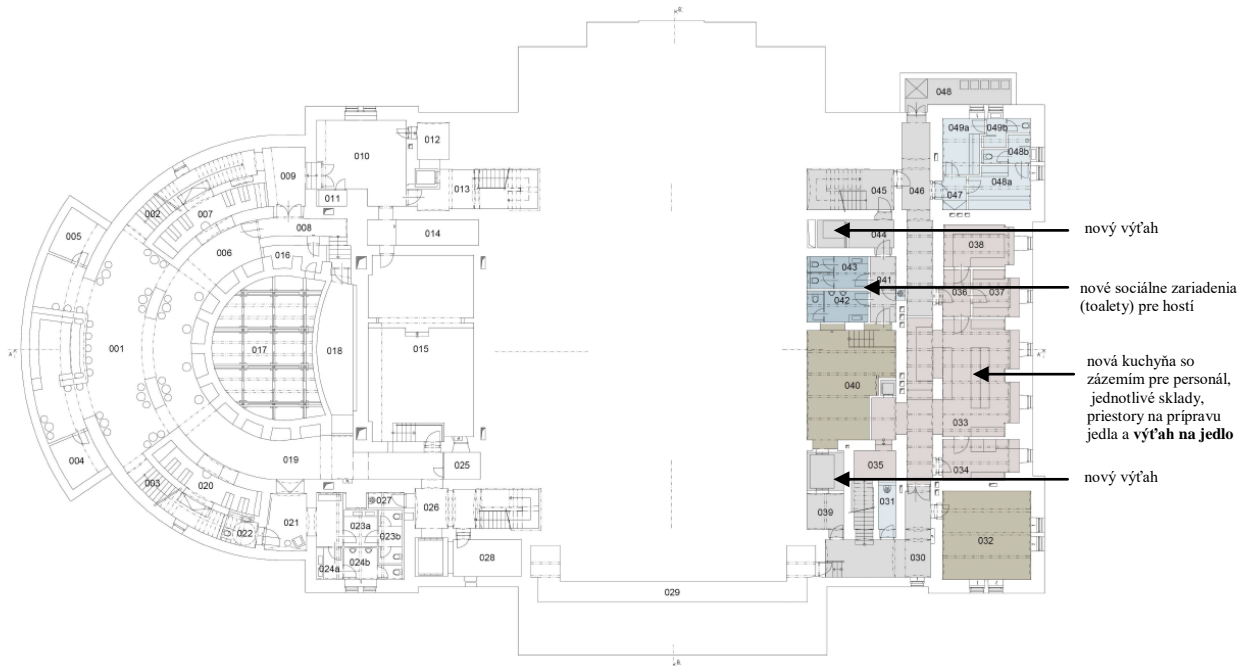

Obrázková príloha:

REDUTA - Nový stav – pôdorysy (09.04.2024)

REDUTA | NOVÝ STAV | PÔDORYS 1.PP
revízia 8.4.2024