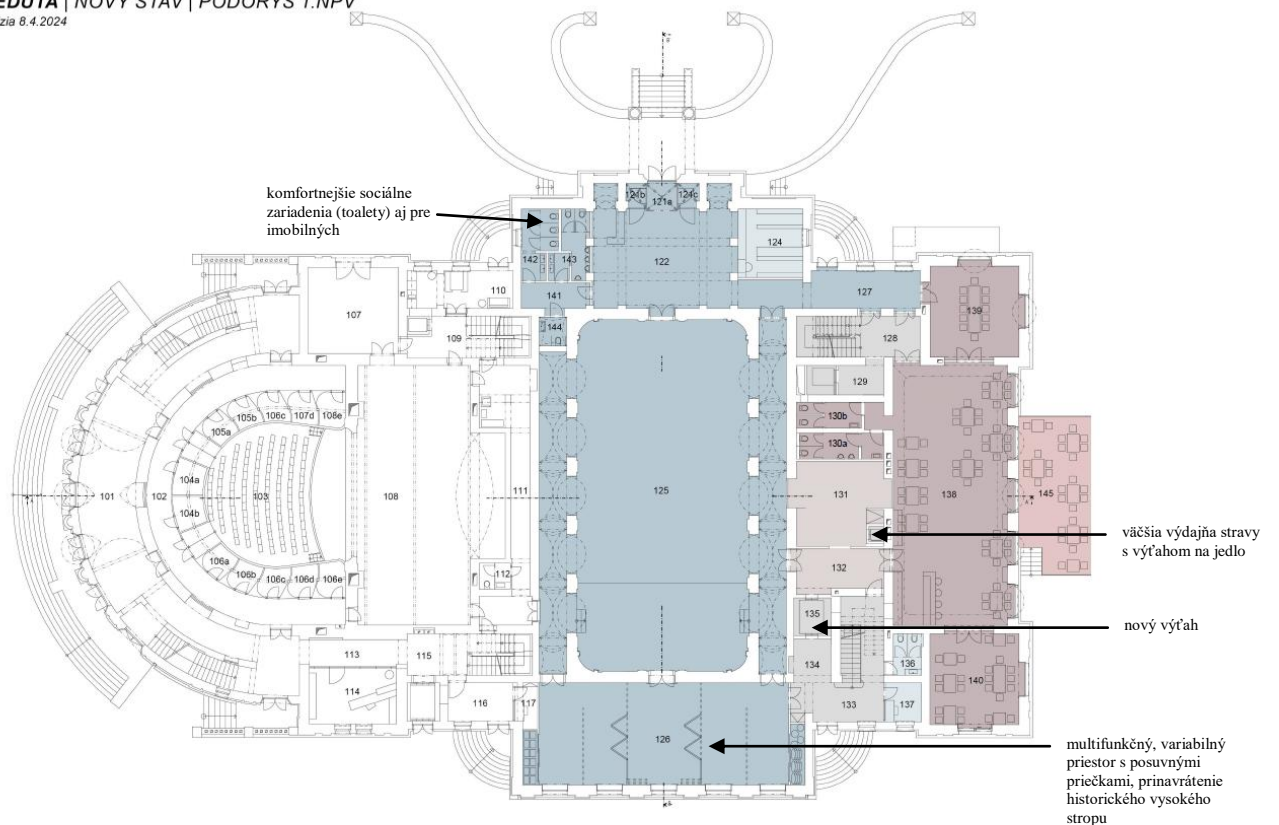

REDUTA | NOVÝ STAV | PÔDORYS 1.NPV
revízia 8.4.2024