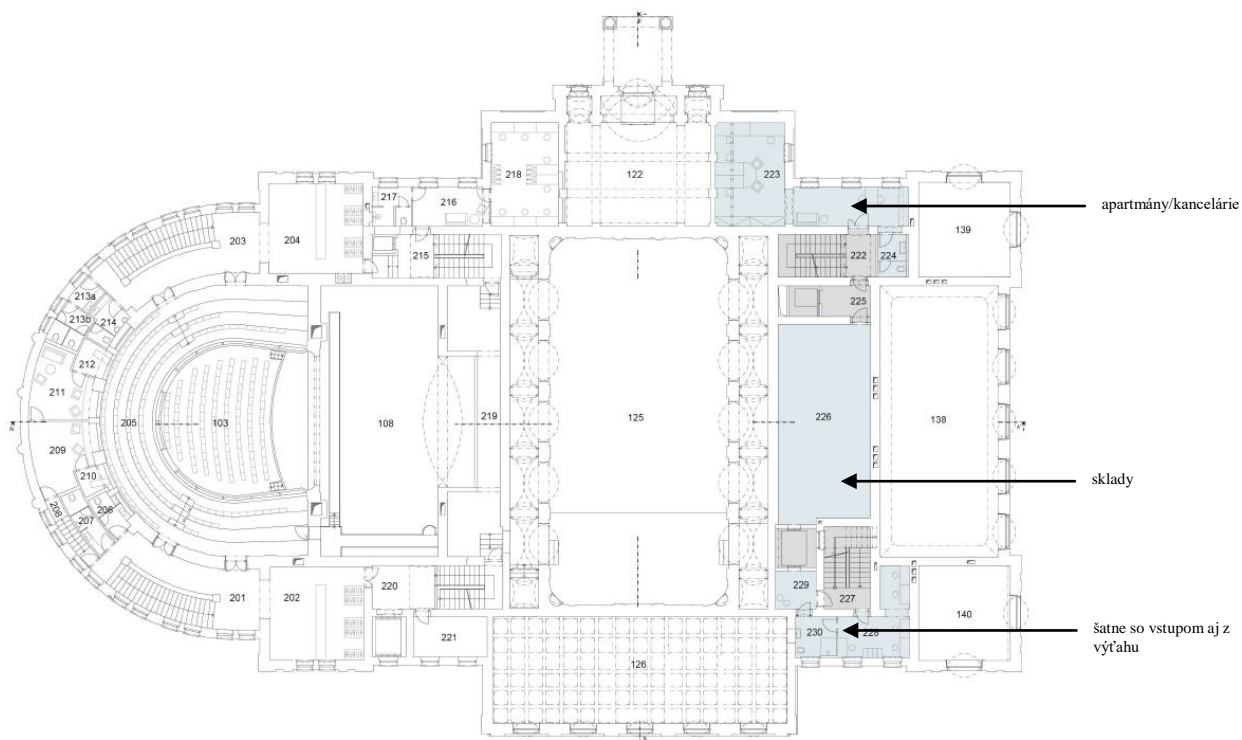

REDUTA | NOVÝ STAV | PÔDORYS 3.NP

revízia 8.4.2024

REDUTY/NOVÁ STAV /4 NP